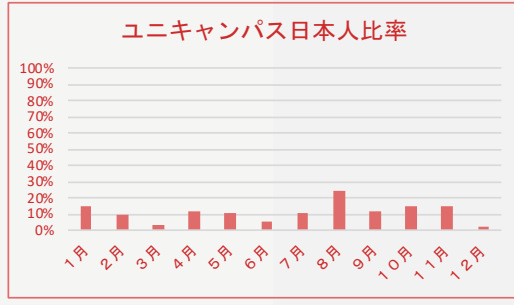

CELLA 2017年月別日本人比率

CELLA 2017年月別その他国籍比率

プレミアムキャンパス

月	日本	韓国	台湾	ベトナム	中国	サウジアラビア	エジプト	シンガポール	クエート
1月	28.0%	52.0%	18.0%	2.0%	0.0%	0.0%	0.0%	0.0%	0.0%
2月	36.0%	42.0%	10.0%	4.0%	4.0%	4.0%	0.0%	0.0%	0.0%
3月	16.7%	61.1%	0.0%	22.2%	0.0%	0.0%	0.0%	0.0%	0.0%
4月	20.5%	46.1%	11.8%	21.6%	0.0%	0.0%	0.0%	0.0%	0.0%
5月	9.5%	43.0%	19.0%	28.5%	0.0%	0.0%	0.0%	0.0%	0.0%
6月	8.8%	58.8%	14.7%	14.7%	0.0%	0.0%	0.0%	0.0%	0.0%
7月	10.7%	45.2%	34.5%	1.1%	6.0%	1.1%	1.1%	0.0%	0.0%
8月	44.0%	31.0%	20.0%	1.0%	0.0%	3.0%	1.0%	0.0%	0.0%
9月	21.2%	51.5%	21.2%	6.0%	0.0%	0.0%	0.0%	0.0%	0.0%
10月	20.5%	61.5%	15.4%	2.6%	0.0%	0.0%	0.0%	0.0%	0.0%
11月	24.3%	54.1%	21.6%	0.0%	0.0%	0.0%	0.0%	0.0%	0.0%
12月	6.5%	63.0%	21.7%	4.3%	2.2%	0.0%	0.0%	0.0%	2.2%

ユニキャンパス

月	日本	韓国	台湾	ベトナム	中国
1月	15.0%	65.0%	10.0%	0.0%	10.0%
2月	10.0%	80.0%	10.0%	0.0%	10.0%
3月	2.9%	91.2%	0.0%	2.9%	2.9%
4月	11.1%	81.5%	3.7%	3.7%	0.0%
5月	10.6%	76.6%	8.5%	4.3%	0.0%
6月	5.3%	53.3%	30.7%	6.7%	4.0%
7月	10.9%	38.0%	41.3%	6.5%	3.3%
8月	24.0%	46.0%	19.0%	5.0%	6.0%
9月	12.0%	63.0%	19.0%	2.0%	4.0%
10月	15.0%	62.0%	19.0%	0.0%	4.0%
11月	15.0%	48.0%	31.0%	2.0%	4.0%
12月	2.5%	79.0%	16.0%	2.5%	0.0%

CELLA 2018年2月現在国籍比率