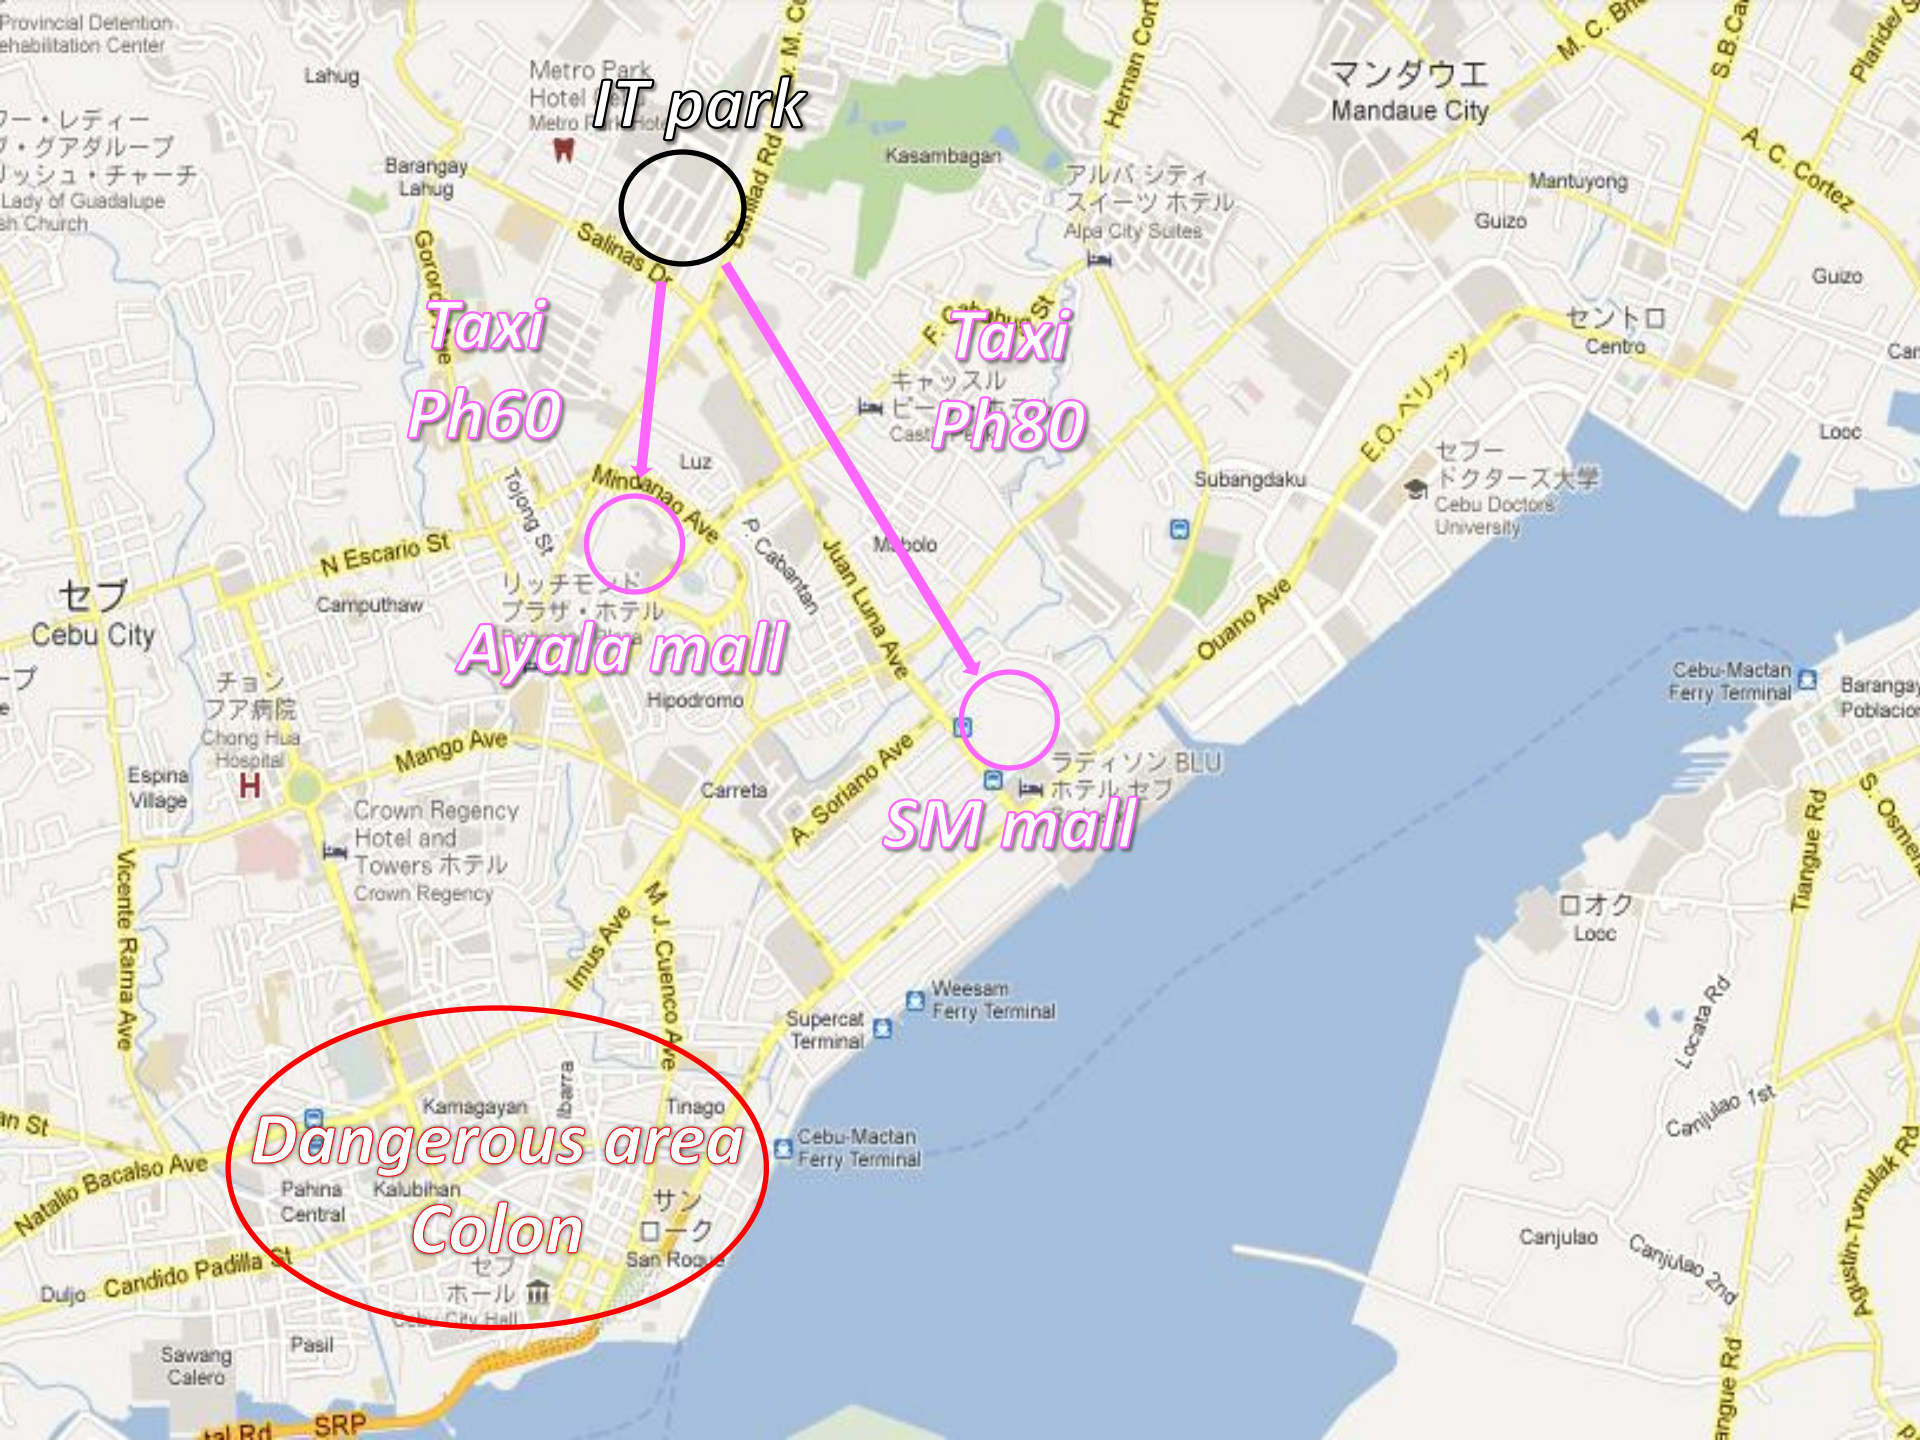

Apas Lahug
アパス ラホウグ

Park Vista

QQ house

Starbucks

Sky rise 4

QQ English 8F

Seven eleven

Massage
Tree shade

Exchange

Pharmacy

Starbucks

Convenience
store 24H

Mango tree
house

Mango tree house
Sitio Kasambagan, Banilad
(ラティオ・カサンバガン・バニラド)
(Beside Flyover at Tesda Lahug)
(ビィサイド・フライオーバー・アット・テストダ・ラホウグ)

IT park

*Taxi
Ph60*

*Taxi
Ph80*

Ayala mall

SM mall

*Dangerous area
Colon*

IT park

Taxi

Resort area

Ph 300 ~

Ph 350

Taxi
Ph 200

Shangri-La

Imperial Palace